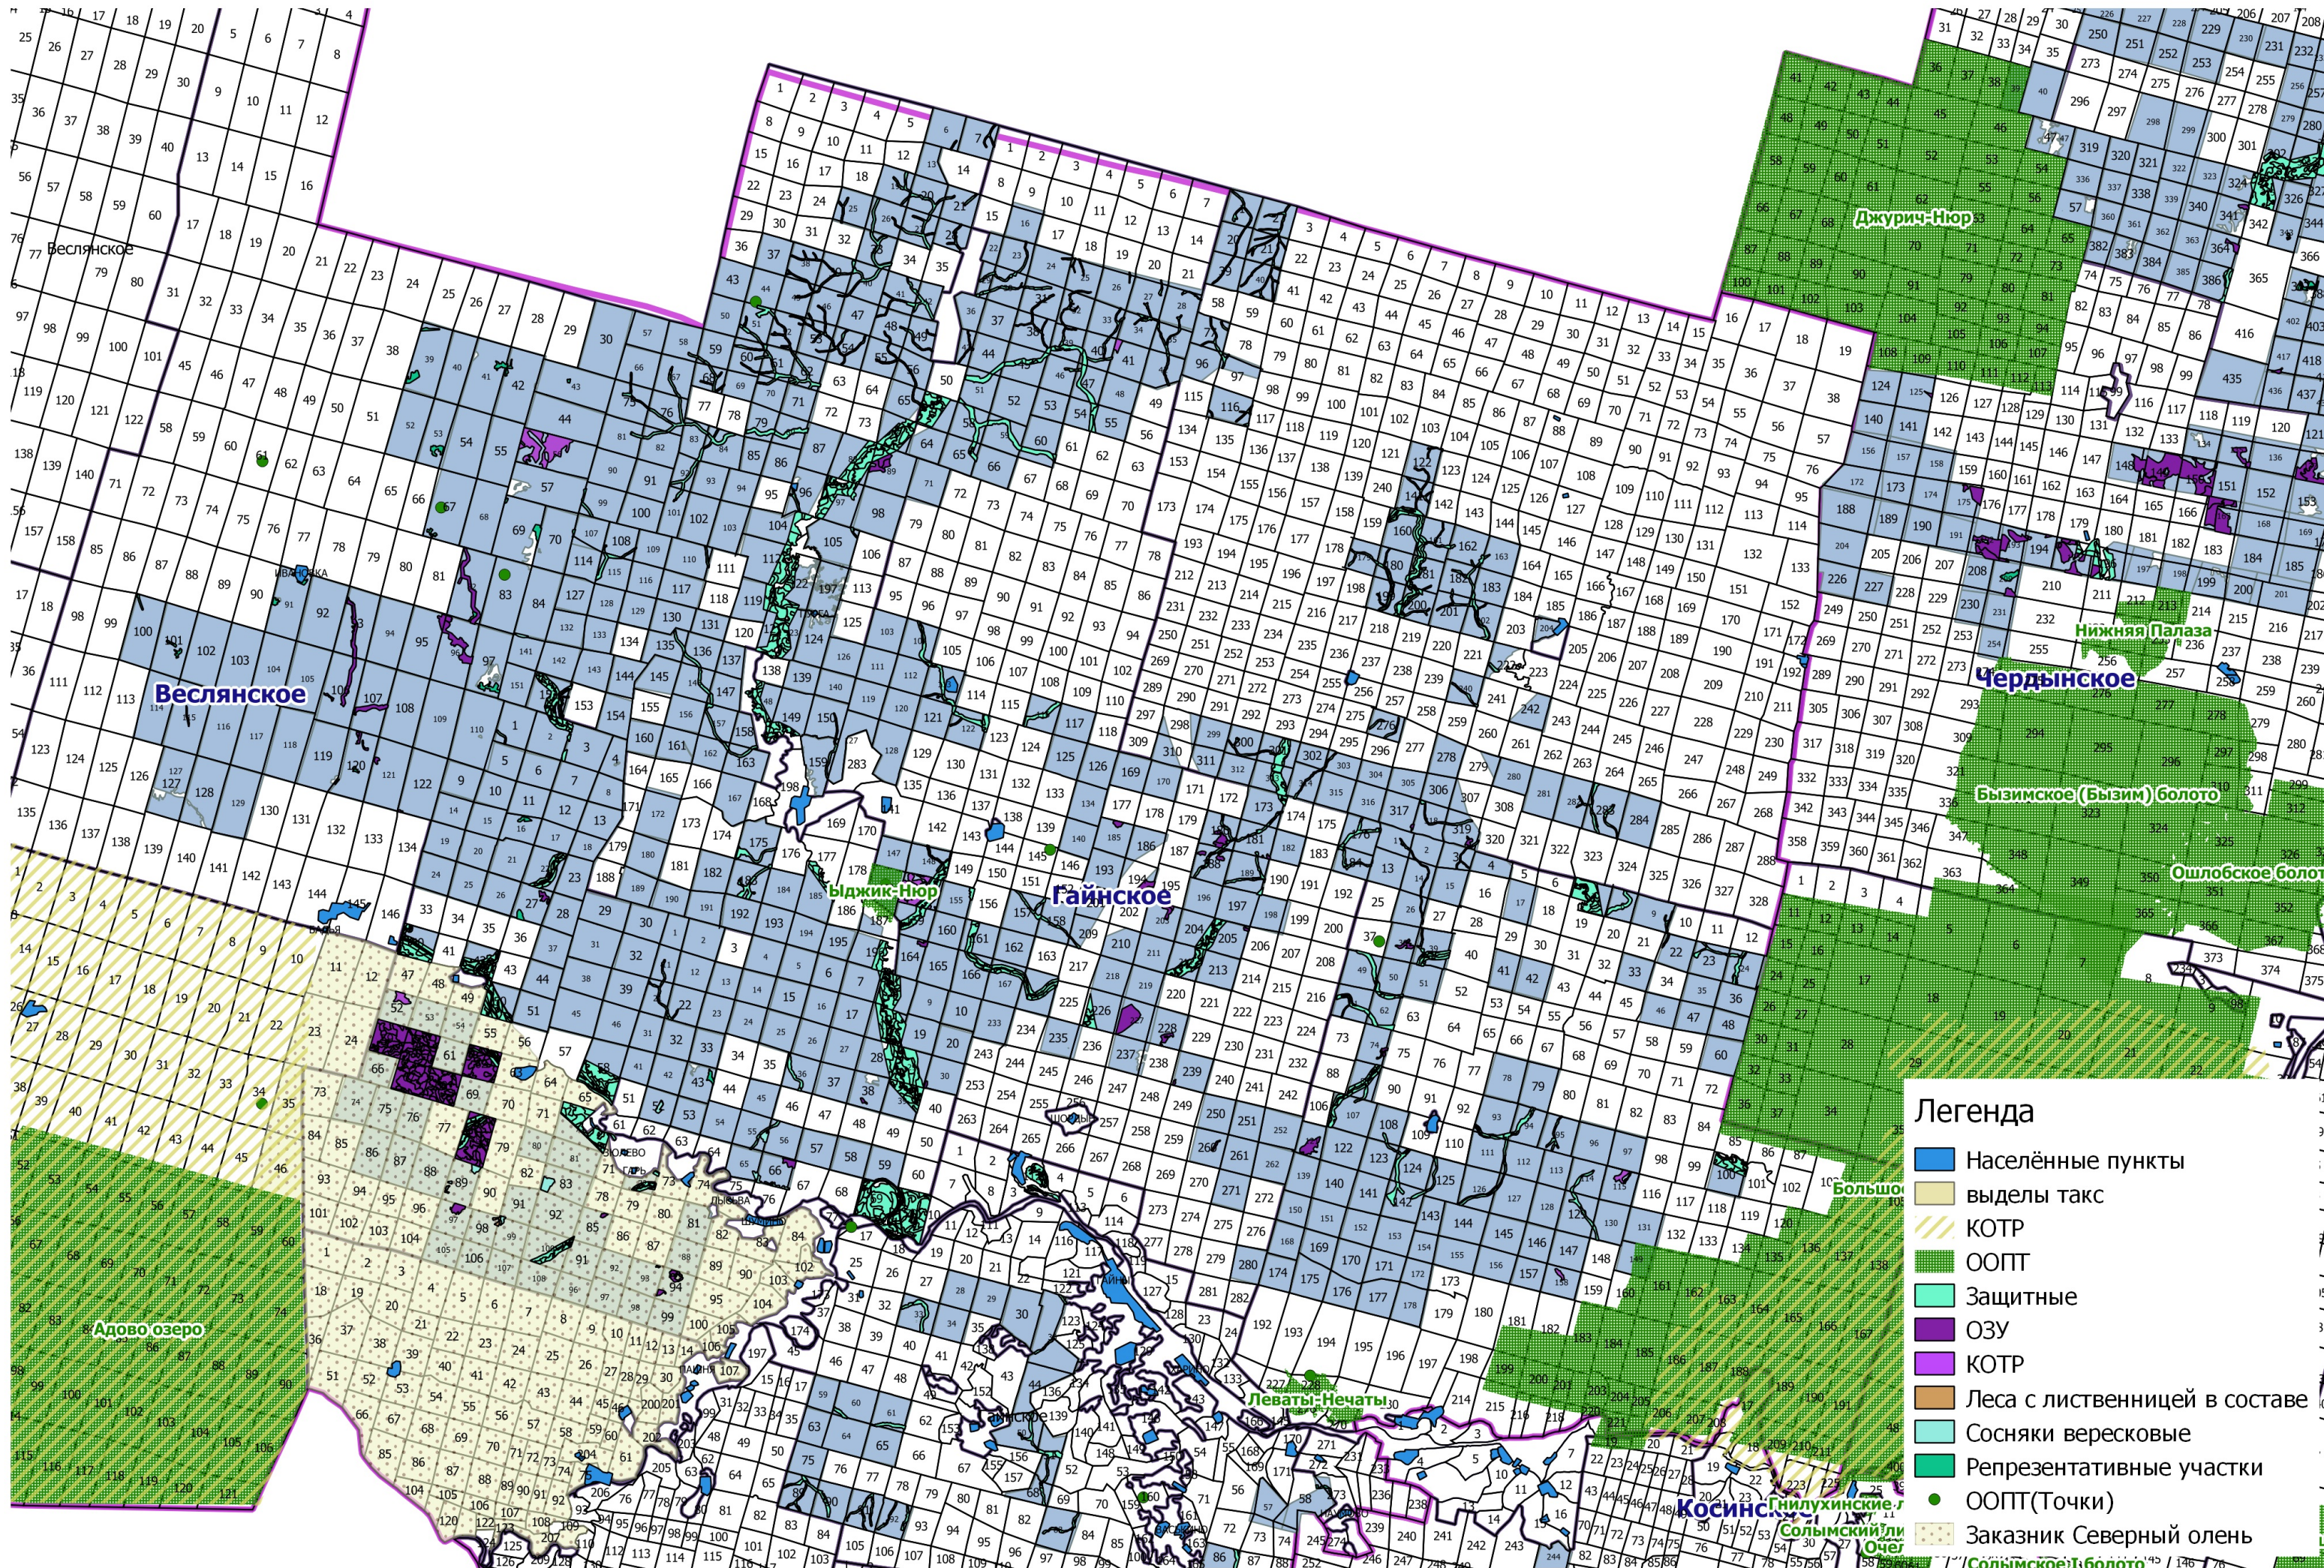

ВПЦ 1- 4 и Аренда АО "Соликамскбумпром" в Гайнском районе.

- Легенда**
- Населённые пункты
  - выделы такс
  - КОТР
  - ООПТ
  - Защитные
  - ОЗУ
  - КОТР
  - Леса с лиственницей в составе
  - Сосняки вересковые
  - Репрезентативные участки
  - ООПТ(Точки)
  - Заказник Северный олень