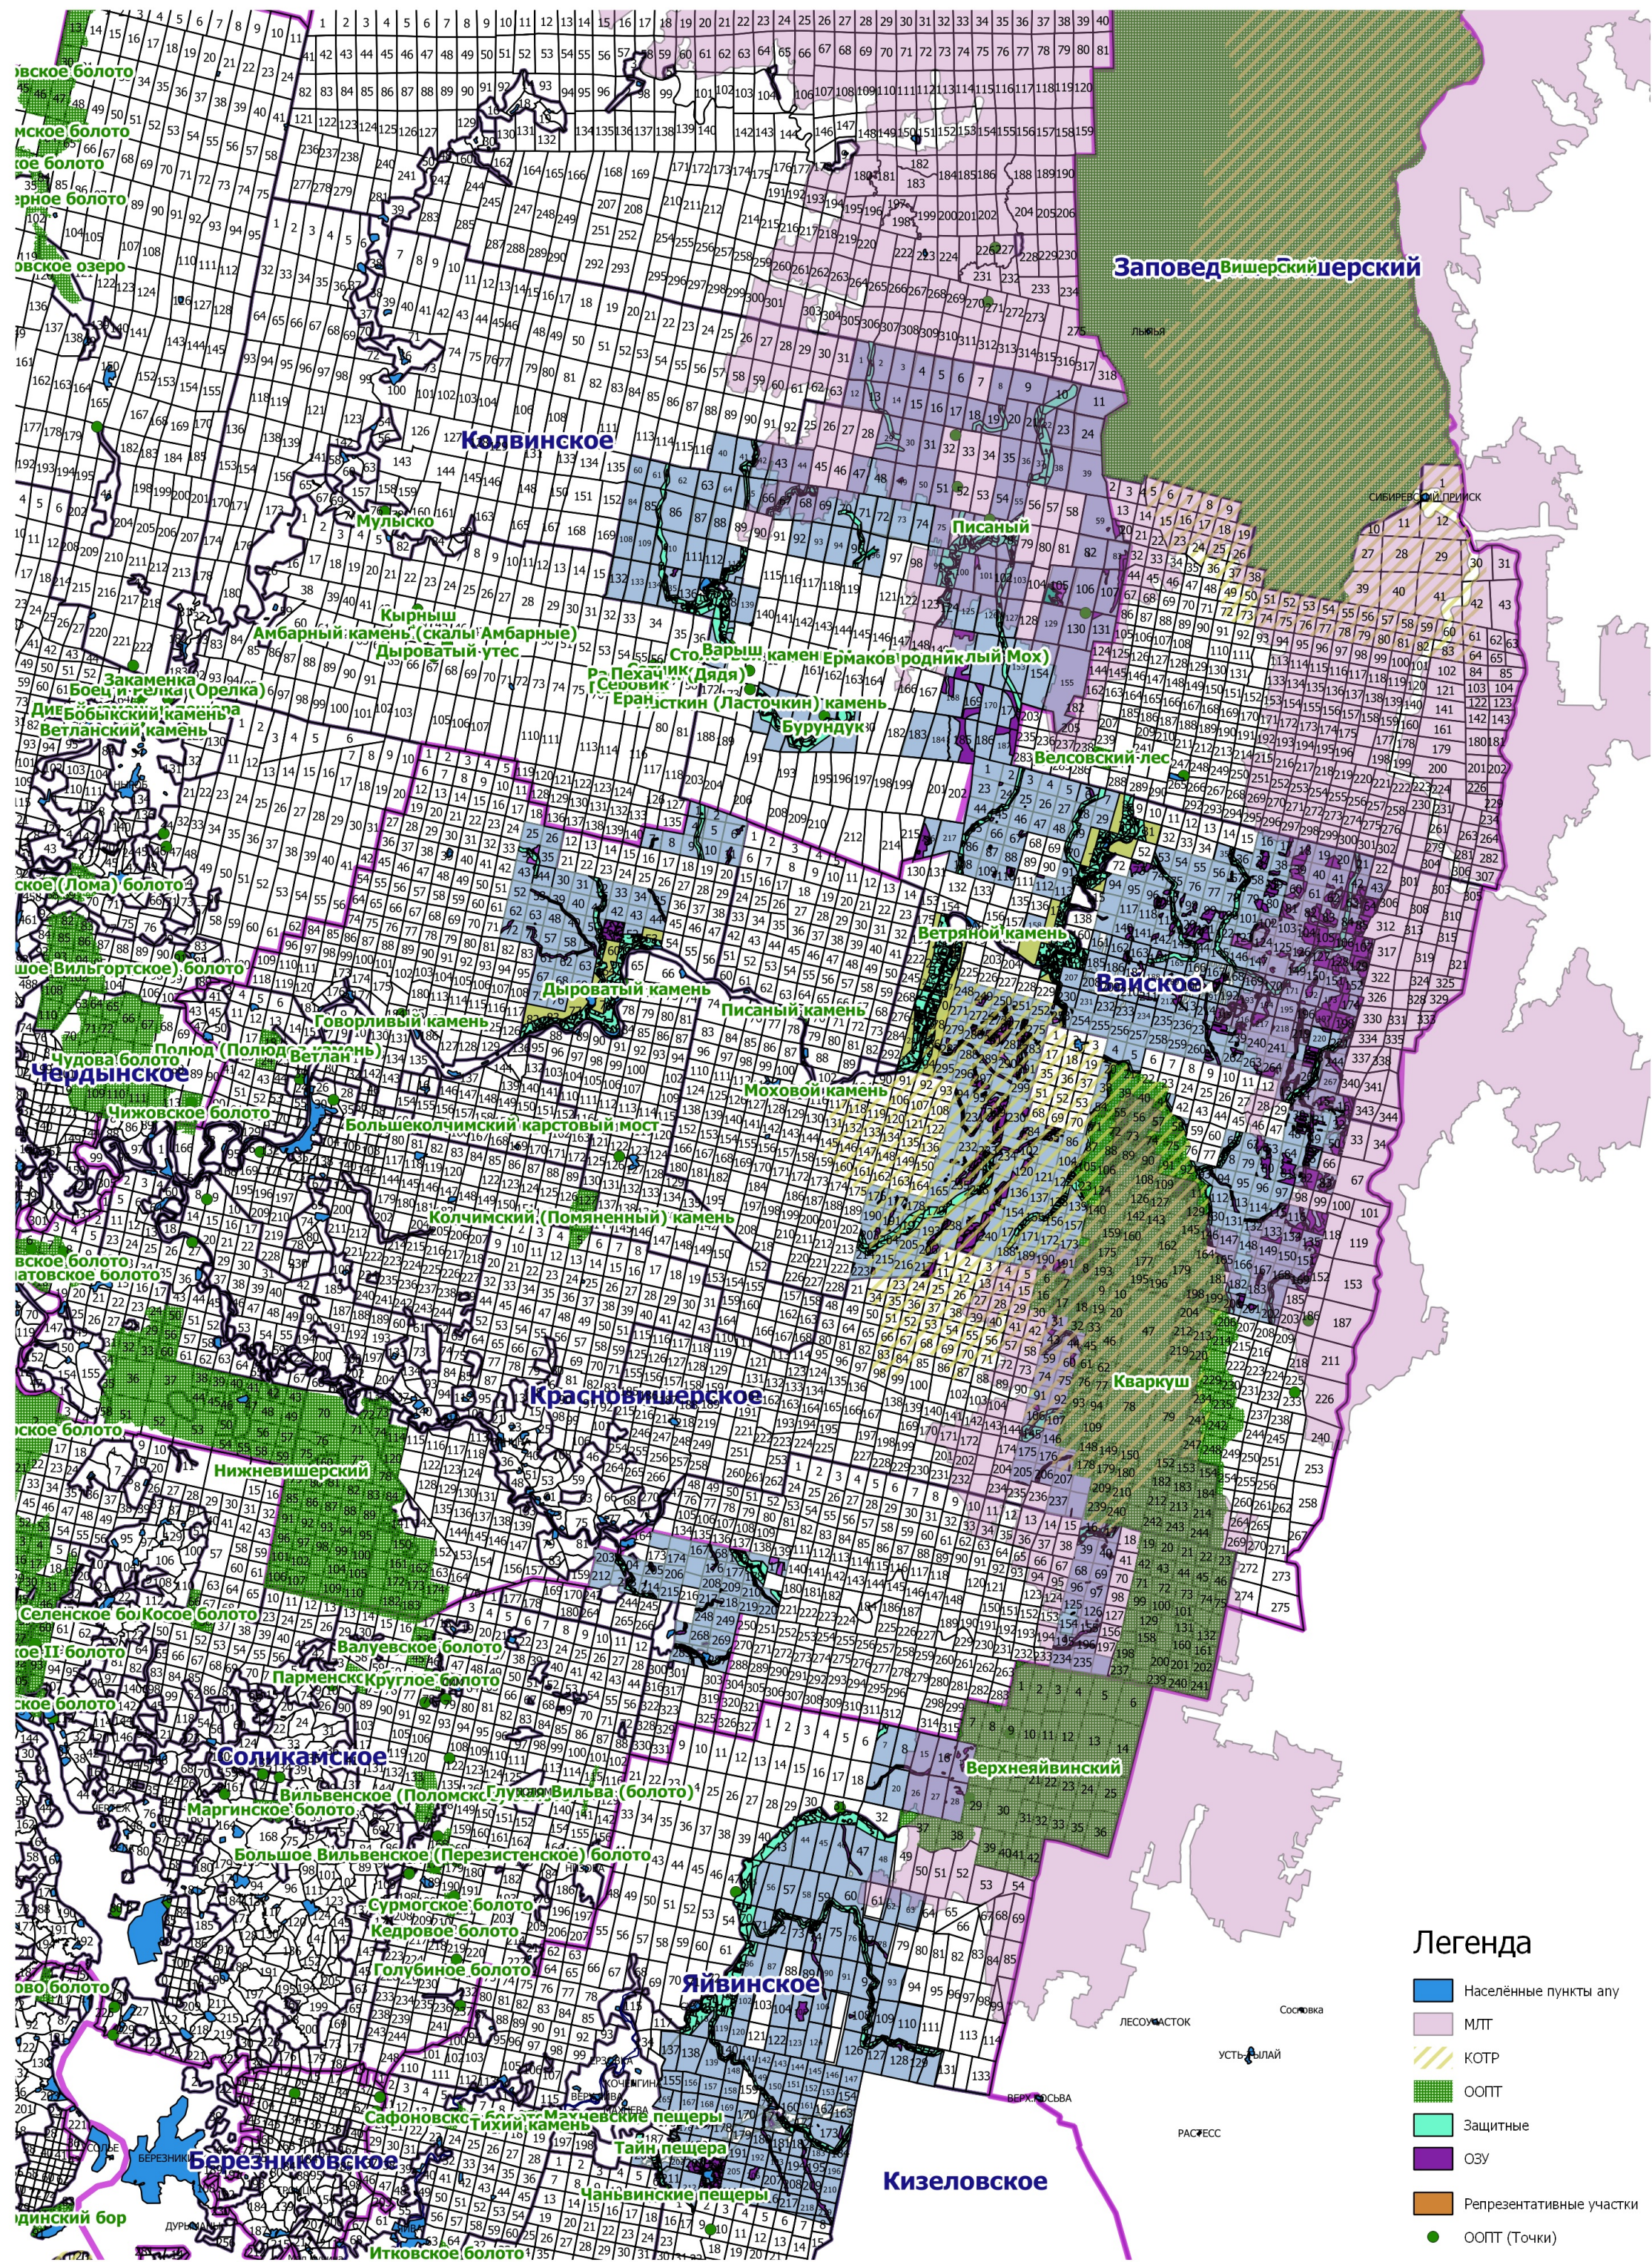

ВПЦ 1- 4 и Аренда АО "Соликамскбумпром" в Красновишерском, Кизеловском районе

Легенда

- Населенные пункты апу
- МЛТ
- КОТР
- ООПТ
- Защитные
- ОЗУ
- Репрезентативные участки
- ООПТ (Точки)